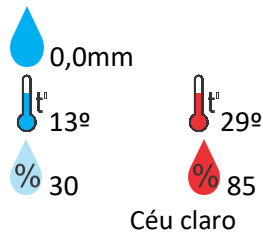

Previsão para alguns municípios:

Porangatu

Catalão

Jataí

Rio Verde

Luziânia

Anápolis

Goiânia

Itumbiara

Ouvidor

Goiandira

Três Ranchos

Cumari