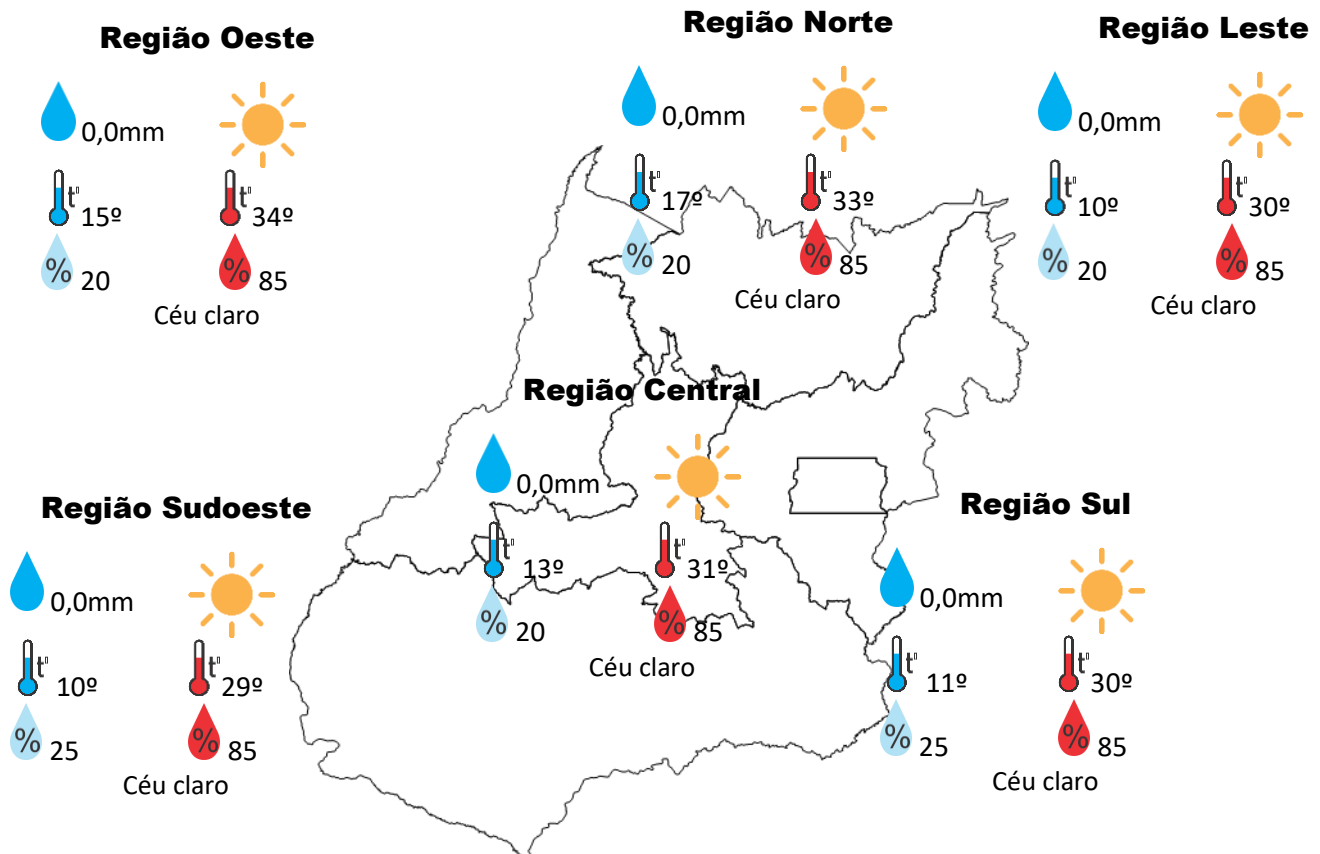

Secretaria de Meio Ambiente e Desenvolvimento Sustentável - SEMAD

Centro de Informações Meteorológicas e Hidrológicas do Estado de Goiás - CIMEHGO

Sala de Situação de Monitoramento de Riscos e Desastres Naturais

Visite: <https://www.meioambiente.go.gov.br/cimehgo> ou <https://www.cimehgo.meioambiente.go.gov.br/>

@cimehgo.semad

Boletim nº: 0152

Elaborado na data: 27/06/2022

Previsão para data: 28/06/2022

Informações do Tempo para o Estado

Terça-feira a massa de ar seco mantém o céu claro e tempo estável, temperaturas amenas pela manhã e em elevação ao longo do dia, sendo que os destaques ficam para a amplitude térmica que é a diferença entre a temperatura mínima e máxima, como também a queda no índice da umidade relativa do ar no período da tarde.

Capital: de céu claro com temperatura máxima podendo chegar aos 30°C e umidade relativa do ar variando entre 20% a 85%, o nascer do sol será às 06:46hs e o pôr do sol às 17:54hs.