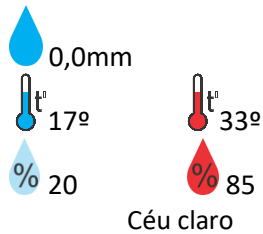

Previsão para alguns municípios:

Porangatu